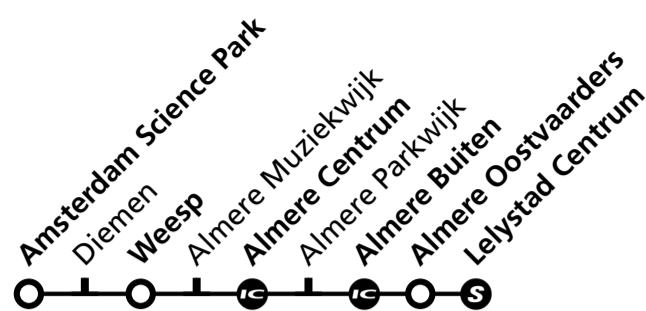

Almere, Lelystad

Sprinters stoppen op alle stations, tenzij anders vermeld.